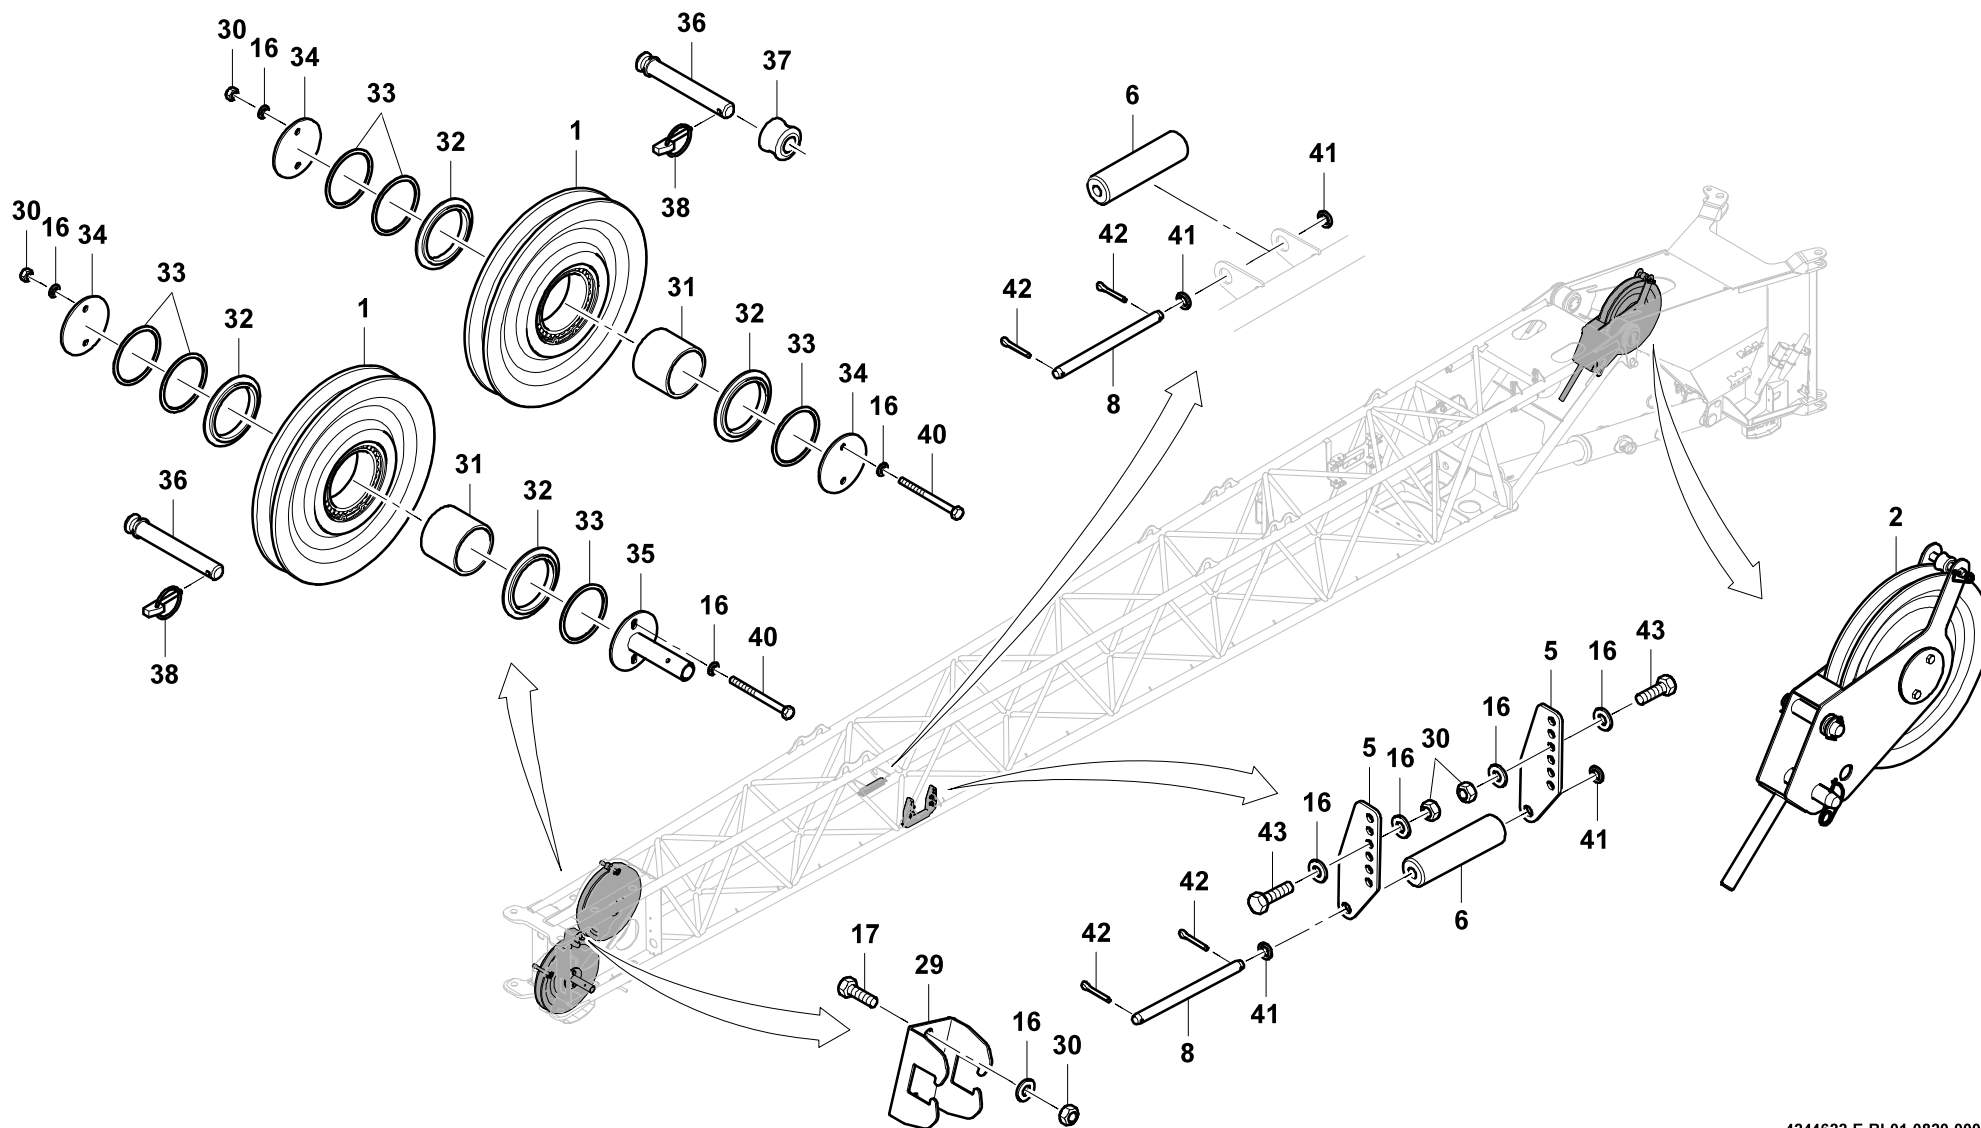

GROVE

EINBAUTEILE SPITZE 9M MECH.

ASSEMBLY PARTS JIB 9M MECH.

BILDТАFEL
PICTORIAL DISPLAY

08.20

4244622-ETL E

1/3

**GMK 3060-2
CAB 2020**

GROVE

EINBAUTEILE SPITZE 9M MECH.

ASSEMBLY PARTS JIB 9M MECH.

BILDTADEL
PICTORIAL DISPLAY

08.20

4244622-ETL E

2/3

**GMK 3060-2
CAB 2020**

GROVE

EINBAUTEILE SPITZE 9M MECH.

ASSEMBLY PARTS JIB 9M MECH.

BILDTADEL
PICTORIAL DISPLAY

08.20

4244622-ETL E

3/3

**GMK 3060-2
CAB 2020**