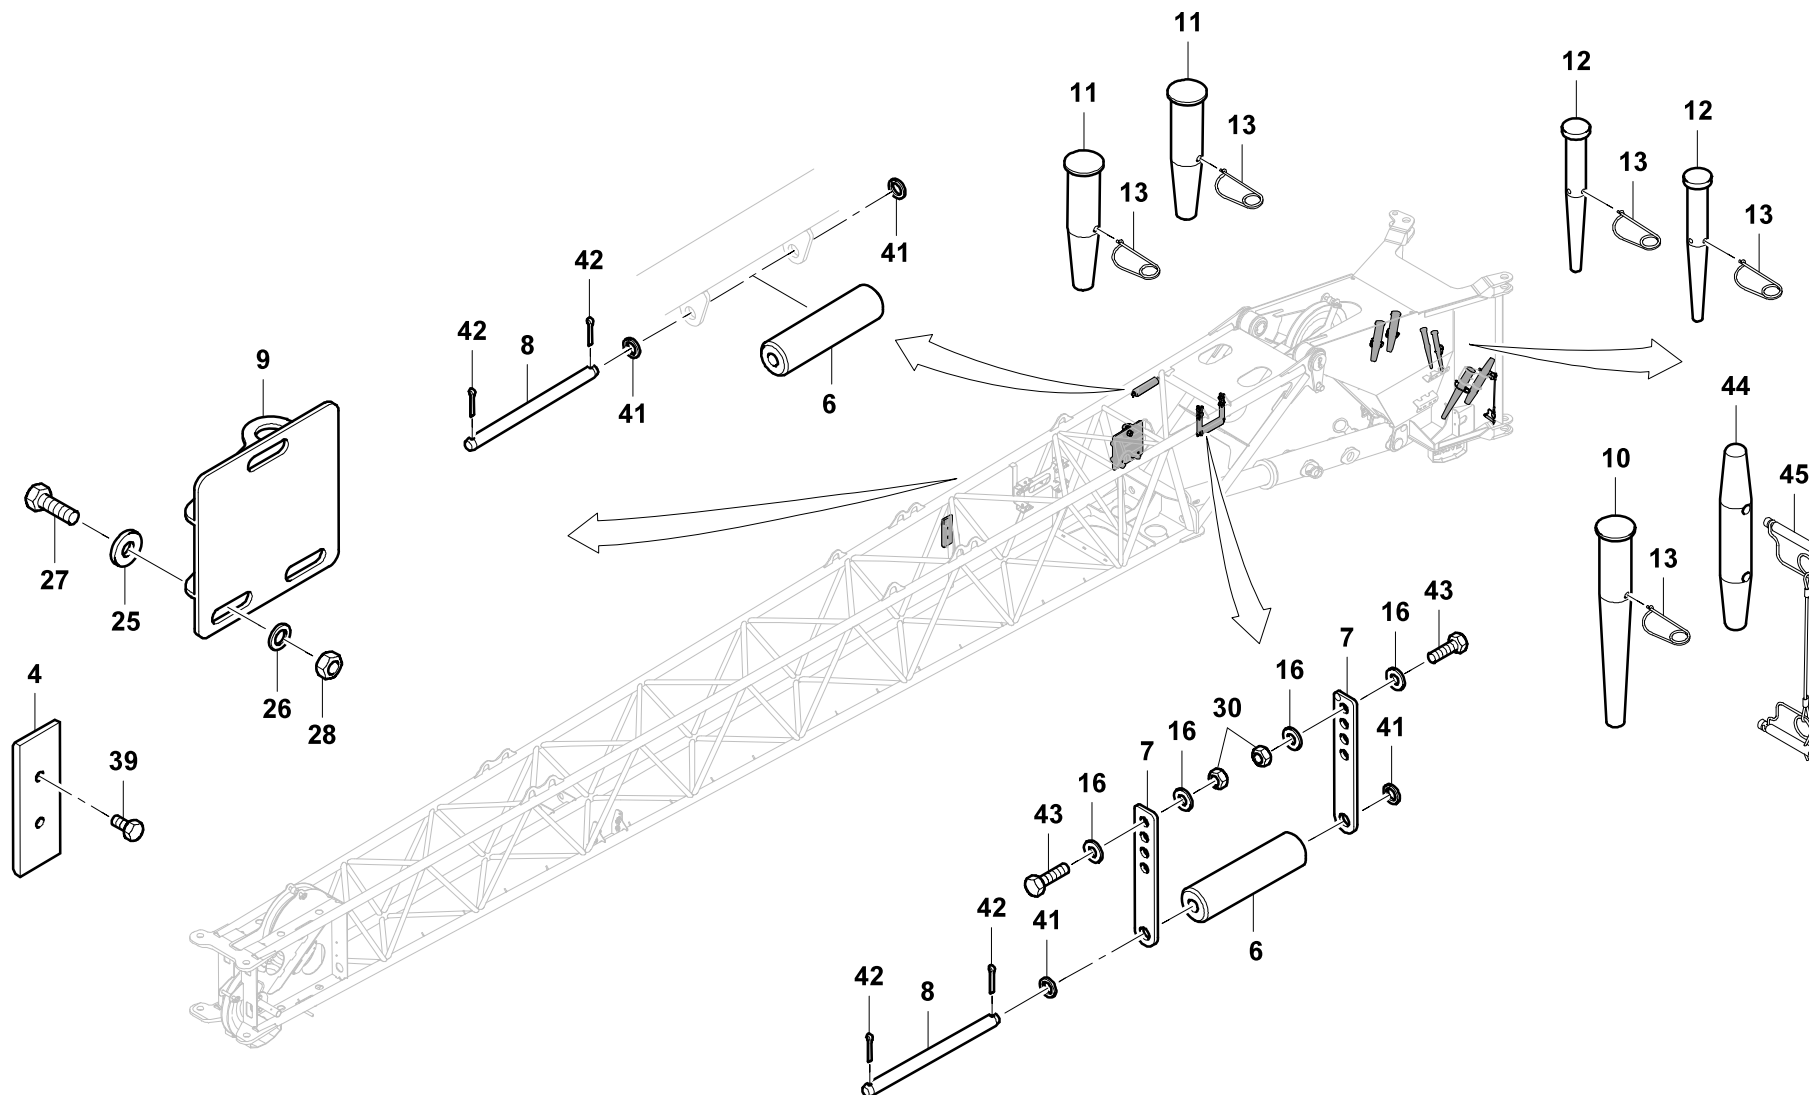

GROVE

EINBAUTEILE SPITZE 9M MECH.

ASSEMBLY PARTS JIB 9M MECH.

BILDTADEL
PICTORIAL DISPLAY

08.20

4244622-ETL E

2/3

**GMK 3060-2
CAB 2020**

GROVE

EINBAUTEILE SPITZE 9M MECH.

ASSEMBLY PARTS JIB 9M MECH.

BILDTADEL
PICTORIAL DISPLAY

08.20

4244622-ETL E

3/3

**GMK 3060-2
CAB 2020**